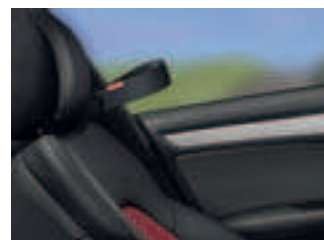

Gurt-Assistent „GurtSki“

GurtSki ist der neue Gurt-Assistent bzw. Anschnallhilfe für alle Autos. Mit dem GurtSki ist in jeder Sitzposition der Gurt bequem erreichbar.

- erleichtert das Anschnallen
- sekundenschnelle Montage
- besteht aus hochwertigen Materialien